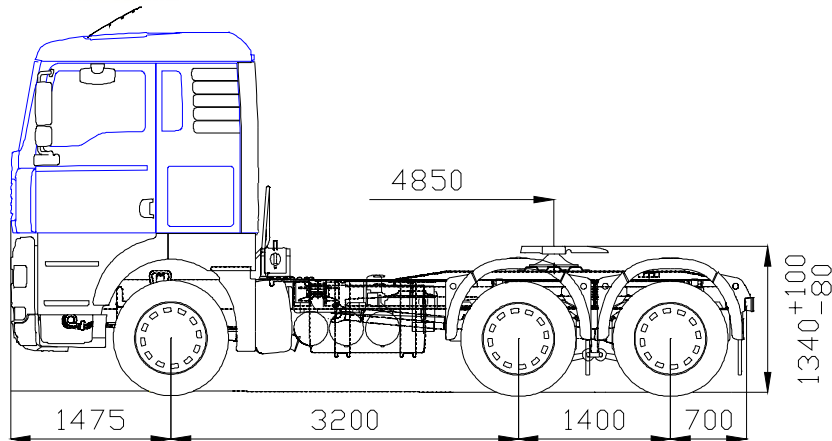

Sattelzugmaschinen/LKW

3-Achs Sattelzugmaschine

533 PS (391 KW)

MAN	32.533 6 x 4
Eigengewicht:	9,48 to
Nutzlast:	22,52 to
Gesamtgewicht:	32,00 to
Achslasten:	9+11,5+11,5 to

12

Zusatzausrüstung