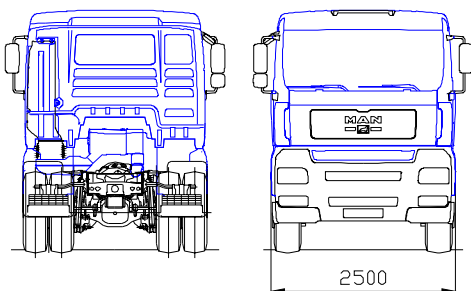

Sattelzugmaschinen/LKW

3-Achs Sattelzugmaschine

533 PS (391 KW)

MAN	32.533 6 x 4
Eigengewicht:	9,48 to
Nutzlast:	22,52 to
Gesamtgewicht:	32,00 to
Achslasten:	9+11,5+11,5 to

12

Zusatzausrüstung