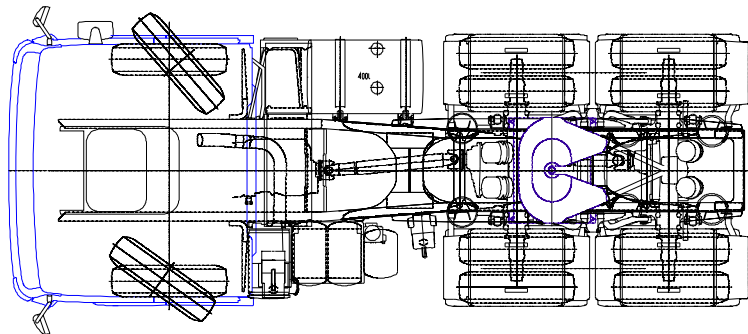

Sattelzugmaschinen/LKW

3-Achs Sattelzugmaschine

533 PS (391 KW)

MAN	32.533 6 x 4
Eigengewicht:	9,48 to
Nutzlast:	22,52 to
Gesamtgewicht:	32,00 to
Achslasten:	9+11,5+11,5 to

12

Zusatzausrüstung